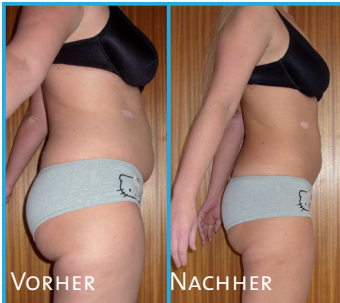

# SCHLANK IM LIEGEN

## DER FIGURTRAUM FÜR FAULE IN NECKARBISCHOFSHHEIM.

Die neue Magnetfeld-Therapie **BEWEI** lässt die Fettpolster bequem in der Horizontalen und ohne DIÄT schmelzen.

**BEWEI** ist ein Bodyformer der Ihnen ganz entspannt zu einer attraktiveren Figur verhelfen kann.

### **BEWEI**

EIN NEUES BODYFORMING-SYSTEM,  
MIT GANZHEITLICHER WIRKUNG IM GESICHT UND AM KÖRPER.

GLEICHZEITIGE HAUTSTRAFFUNG UND BODYFORMING.

REDUKTION VON CELLULITE.

DIE BEHANDLUNG ERFOLGT BEKLEIDET UND OHNE ANSTRENGUNG!